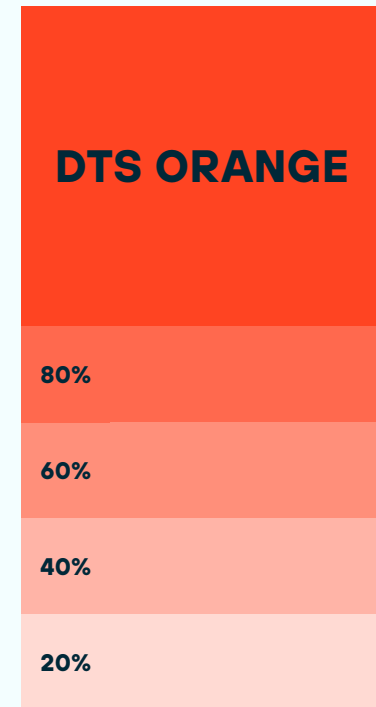

Web : **#04f5ff**

COLOR CODE

CMYK : C:**95** M:**70** Y:**50** K:**60**

Pantone : **303 C**

RGB : R:**0** G:**40** B:**56**

Web : **#002938**

COLOR CODE

CMYK : C:**85** M:**0** Y:**19** K:**0**